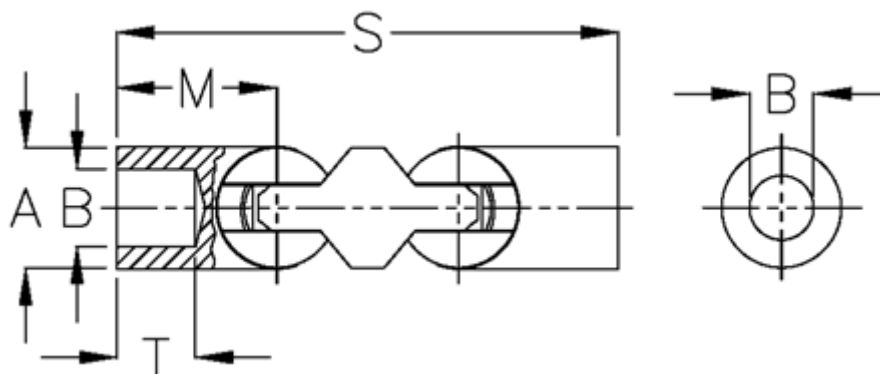

Varenummer: 07820300

Beskrivelse: Kugleled, dobbelt 0.820.300

Mål

A	= 20
B H7	= 10
M	= 25.0
s	= 74
T	= 13